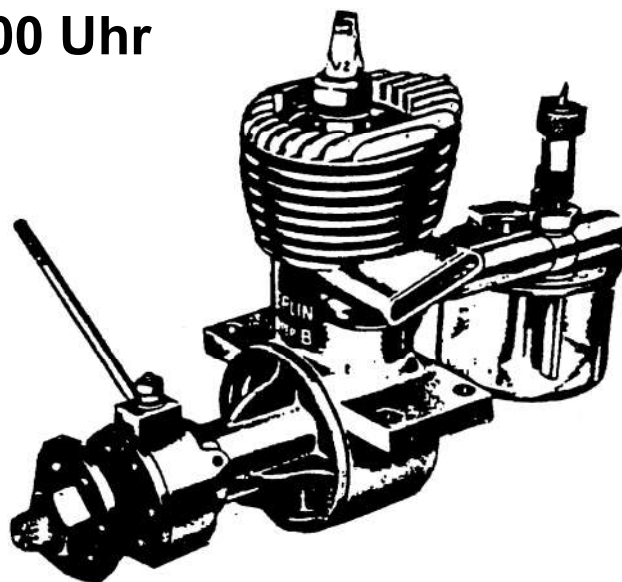

MODELLMOTOREN – SAMMLERTREFFEN

mit
MOTORENBÖRSE und AUSSTELLUNG

Samstag, 21. Juni 2025

10:00 bis 16:00 Uhr

in CH-3096 **OBERBALM** bei Bern
RESTAURANT BÄREN

Anfahrt: Autobahn A12 Richtung Freiburg, Ausfahrt Nr. 11
Niederwangen. Über Gasel, Niederscherli nach Oberbalm.

Koordinaten: Breite 46.873447, Länge 7.403469